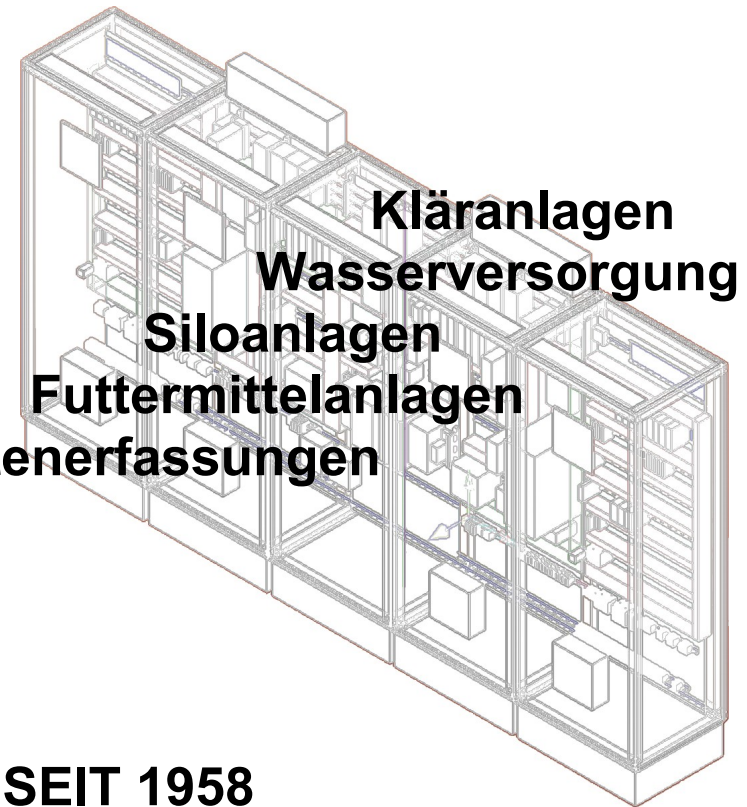

Schmid Automation
Industriautomation / Schaltanlagenbau
St. Gallen / Augsburg

Softwareerstellung
Elektroplanung

Schaltschrankbau

Inbetriebsetzungen

Elektroinstallationen

FÜR

Kläranlagen

Wasserversorgung